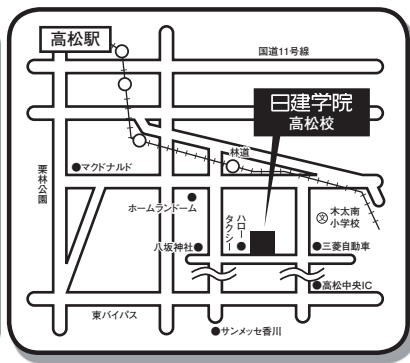

高松校

〒760-0080 香川県高松市木太町8区1357-1
☎ 087-869-4661
高松駅から車で20分
中央ICから車で2分