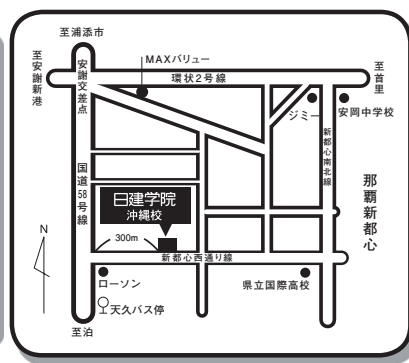

沖縄校

〒900-0003 沖縄県那覇市安謝2-3-7 トウ・プランビル1F
☎ 098-861-6006
空港から天久バス下車 徒歩5分