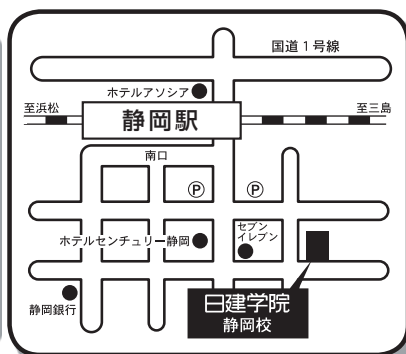

静岡校

〒422-8061 静岡県静岡市駿河区森下町4-30 メンテックビル6F
☎ 054-654-5091
静岡駅から徒歩約5分