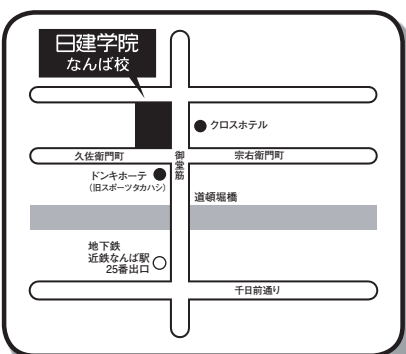

なんば校

〒542-0086 大阪府大阪市中央区西心斎橋2-4-2 難波日興ビルディング4F
☎ 06-4708-0445
地下鉄なんば駅 25番出口から徒歩2分