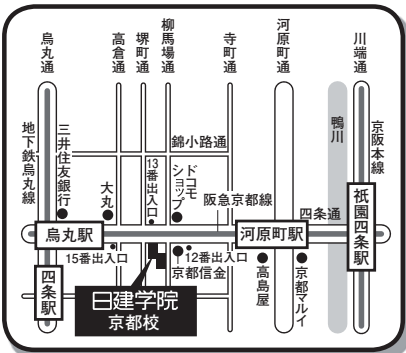

京都校

〒600-8006 京都市下京区四条通柳馬場西入立売中之町99 四条SETビル7F
☎ 075-221-5911
阪急京都線 烏丸駅 15番出口から徒歩2分