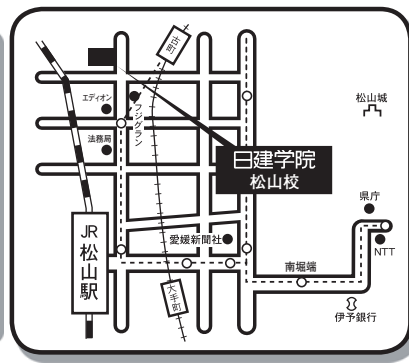

なんば校

〒542-0086 大阪府大阪市中央区西心斎橋2-4-2 難波日興ビルディング4F
☎ 06-4708-0445
地下鉄なんば駅 25番出口から徒歩2分

神戸校

〒651-0084 兵庫県神戸市中央区磯辺通2-2-10 ワンノットトリーズビル6F
☎ 078-230-8331
JR・阪急・阪神 三宮駅から徒歩8分

岡山校

〒700-0913 岡山県岡山市北区大供3-1-18 KSB会館5F
☎ 086-223-8860
JR岡山駅から徒歩15分
岡山電鉄 大蔵寺前電停から徒歩11分

広島校

〒730-0016 広島県広島市中区権町14-11 ウイング八丁堀ビル8F
☎ 082-223-2751
銀山町電停駅から徒歩1分

高松校

〒760-0080 香川県高松市木太町8区1357-1
☎ 087-869-4661
高松駅から車で20分
中央ICから車で2分

松山校

〒790-0065 愛媛県松山市宮西1-4-43 大智ビル2F
☎ 089-924-6777
JR松山駅から徒歩10分

天神校

〒810-0001 福岡県福岡市中央区天神2-13-7 福岡平和ビル5F
☎ 092-762-3170
地下鉄空港線 天神駅4番出口から徒歩1分
西鉄天神大牟田線 西鉄福岡(天神)駅から徒歩5分

熊本校

〒861-8010 熊本県熊本市東区上南部2-2-2 ゆめタウンサンビアン2F
☎ 096-241-8880
JR豊肥本線 電田口駅から車で約6分
九州自動車道 熊本ICから車で約4分

沖縄校

〒900-0003 沖縄県那覇市安謝2-3-7 トウ・プランビル1F
☎ 098-861-6006
空港から天久バス下車 徒歩5分