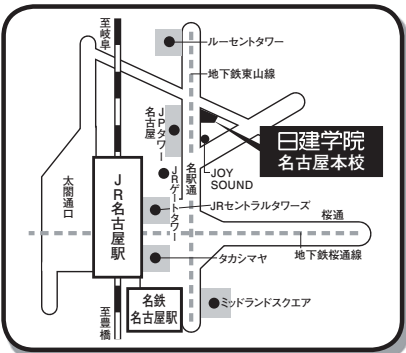

名古屋本校

〒450-0002 愛知県名古屋市中村区名駅2-45-19 桑山ビル6F
☎ 052-541-5001
JR・名鉄・近鉄・市営地下鉄線 名古屋駅から徒歩3分