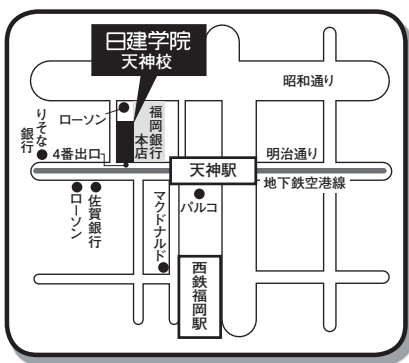

広島校

〒730-0016 広島県広島市中区権町14-11 ウイング八丁堀ビル8F
☎ 082-223-2751
銀山町電停駅から徒歩1分

高松校

〒760-0080 香川県高松市木太町8区1357-1
☎ 087-869-4661
高松駅から車で20分
中央ICから車で2分

松山校

〒790-0065 愛媛県松山市宮西1-4-43 大智ビル2F
☎ 089-924-6777
JR松山駅から徒歩10分

天神校