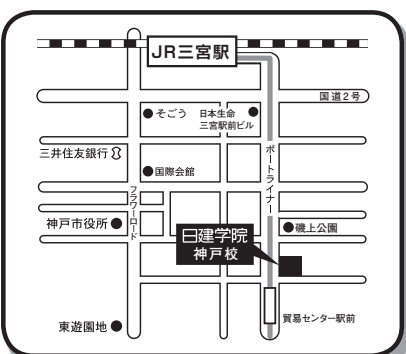

神戸校

〒651-0084 兵庫県神戸市中央区磯辺通2-2-10 ワンノットトリーズビル6F
☎ 078-230-8331
JR・阪急・阪神 三宮駅から徒歩8分