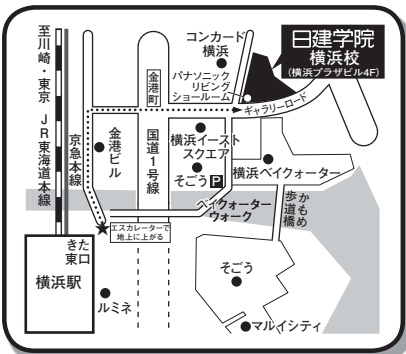

池袋校

〒171-0014 東京都豊島区池袋2-38-1 日建学院ビル2F
☎ 03-3971-1101
 JR・東京メトロ・東武・西武 池袋駅から徒歩5分

新宿校

〒160-0023 東京都新宿区西新宿7-2-4 新宿喜楓ビル2F
☎ 03-6894-5800
 JR新宿駅西口から徒歩5分、都営大江戸線 新宿西口駅から徒歩1分
 東京メトロ丸ノ内線 新宿駅、西武新宿線 西武新宿駅から徒歩4分

上野校

〒113-0034 東京都文京区湯島3-39-10 上野THビル2F
☎ 03-5818-0731
 ・銀座線「上野広小路」駅 A4出口 徒歩2分・千代田線「湯島」駅 4番出口 徒歩4分
 ・大江戸線「上野御徒町」駅 A4出口 徒歩2分・北谷線「仲御徒町」駅 4番出口 徒歩5分
 ・JR山手線「御徒町」駅 徒歩3分

新橋校

〒105-0004 東京都港区新橋1-13-12 堤ビルディング9F
☎ 03-6858-4650
 ・JR「新橋」駅 日比谷口から徒歩2分・銀座線「新橋」駅 7番出口から徒歩1分・浅草線「新橋」駅から徒歩5分
 ・三田線「内幸町」駅から徒歩3分・千代田線「豊洲」駅から徒歩5分・山手線「新橋」駅から徒歩7分
 ・都営大江戸線「汐留」駅から徒歩9分

立川校

〒190-0022 東京都立川市錦町1-1-23 東京都酒造会館ビル3F
☎ 042-527-3291
 JR立川駅・多摩都市モノレール立川南駅から徒歩3分

町田校

〒194-0013 東京都町田市原町田4-2-10 宝永堂ファイブビル7F
☎ 042-728-6411
JR横浜線 町田駅から徒歩2分、小田急線 町田駅から徒歩4分

横浜校

〒221-0056 神奈川県横浜市神奈川区金港町2-6 横浜プラザビル4F
☎ 045-440-1250
JR・京急本線 横浜駅から徒歩5分 (リソニックリビングショールーム隣入口)

武蔵小杉校

〒211-0063 神奈川県川崎市中原区小杉町1-403 小杉ビルディング新館3F
☎ 044-733-2323
JR南武線・東急東横線 武蔵小杉駅から徒歩1分