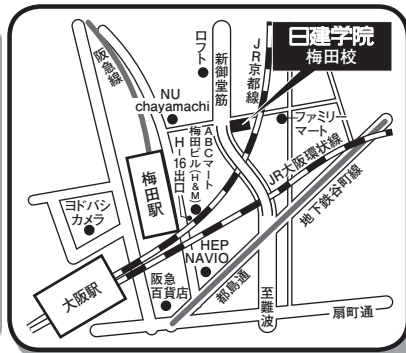

名古屋本校

〒450-0002 愛知県名古屋市中村区名駅2-45-19 桑山ビル6F
☎ 052-541-5001
JR・名鉄・近鉄・市営地下鉄線 名古屋駅から徒歩3分

京都校

〒600-8006 京都市下京区四条通柳馬場西入立売中之町99 四条SETビル7F
☎ 075-221-5911
阪急京都線 烏丸駅 15番出口から徒歩2分

梅田校

〒530-0014 大阪府大阪市北区鶴野町1-9 梅田ゲートタワー3F
☎ 06-6377-1055
地下鉄各線梅田駅H-16出口から徒歩6分、JR大阪駅から徒歩10分