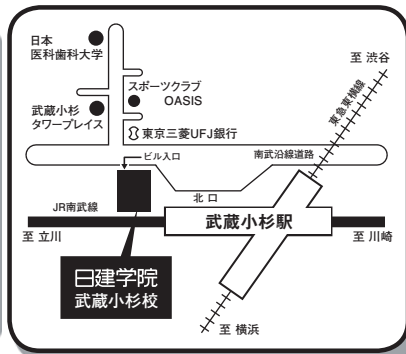

町田校

〒194-0013 東京都町田市原町田4-2-10 宝永堂ファイブビル7F
☎ 042-728-6411
JR横浜線 町田駅から徒歩2分、小田急線 町田駅から徒歩4分

横浜校

〒221-0056 神奈川県横浜市神奈川区金港町2-6 横浜プラザビル4F
☎ 045-440-1250
JR・京急本線 横浜駅から徒歩5分 (リソニックリビングショールーム隣入口)

武蔵小杉校

〒211-0063 神奈川県川崎市中原区小杉町1-403 小杉ビルディング新館3F
☎ 044-733-2323
JR南武線・東急東横線 武蔵小杉駅から徒歩1分