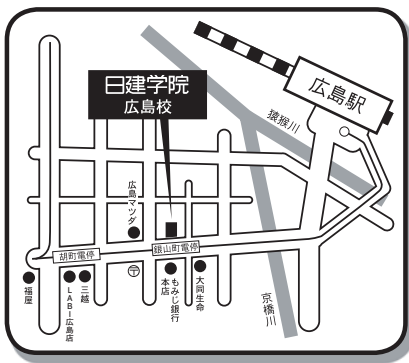

広島校

〒730-0016 広島県広島市中区権町14-11 ウイング八丁堀ビル8F
☎ 082-223-2751
銀山町電停駅から徒歩1分