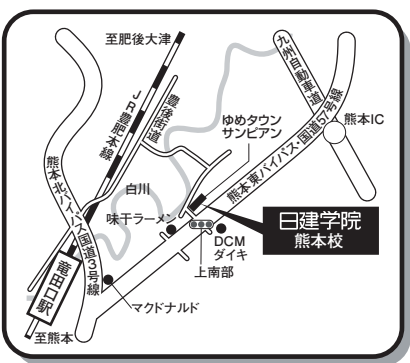

熊本校

〒861-8010 熊本県熊本市東区上南部2-2-2 ゆめタウンサンビアン2F
☎ 096-241-8880
JR豊肥本線 電田口駅から車で約6分
九州自動車道 熊本ICから車で約4分