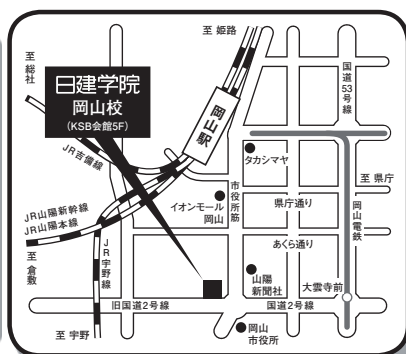

なんば校

〒542-0086 大阪府大阪市中央区西心斎橋2-4-2 難波日興ビルディング4F
☎ 06-4708-0445
地下鉄なんば駅 25番出口から徒歩2分

神戸校

〒651-0084 兵庫県神戸市中央区磯辺通2-2-10 ワンノットトリーズビル6F
☎ 078-230-8331
JR・阪急・阪神 三宮駅から徒歩8分

岡山校

〒700-0913 岡山県岡山市北区大供3-1-18 KSB会館5F
☎ 086-223-8860
JR岡山駅から徒歩15分
岡山電鉄 大蔵寺前電停から徒歩11分