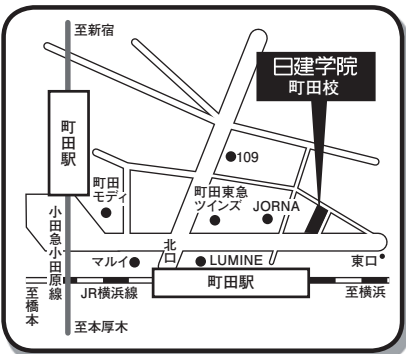

町田校

〒194-0013 東京都町田市原町田4-2-10 宝永堂ファイブビル7F
☎ 042-728-6411
JR横浜線 町田駅から徒歩2分、小田急線 町田駅から徒歩4分