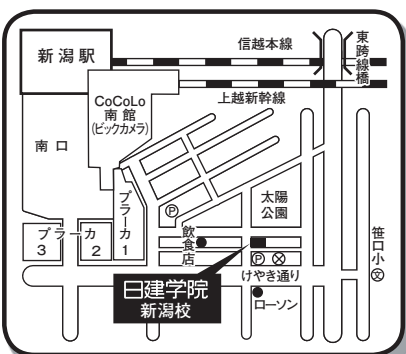

新潟校

〒950-0911 新潟県新潟市中央区笹口1-21-1 新潟日建工科大学校舎6F
☎ 025-245-5001
新潟駅南口から徒歩3分