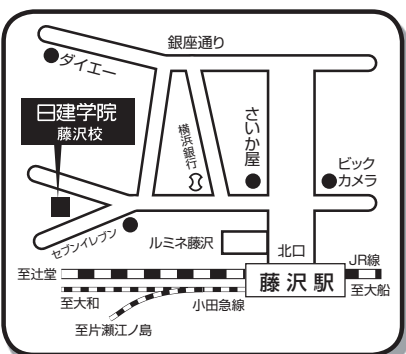

藤沢校

〒251-0052 神奈川県藤沢市藤沢496 藤沢森井ビル5F
☎ 0466-29-6470
JR・小田急線・江ノ電 藤沢駅から徒歩3分