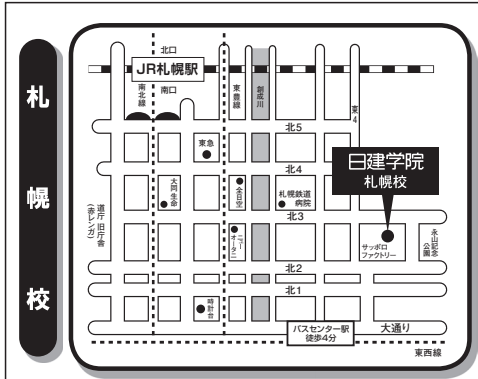

講習会場(日建学院各校等)マップ

〒060-0032 北海道札幌市中央区北二条東4-1-2 サッポロファクトリー三条館4F
☎ 011-251-6010
JR札幌駅から徒歩12分、地下鉄バスセンター前駅4分