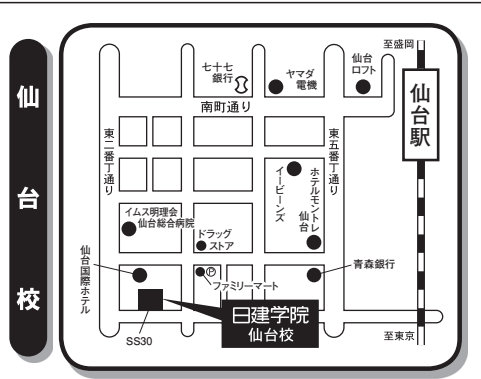

〒980-6007 宮城県仙台市青葉区中央4-6-1 SS30 7F
☎ 022-267-5001
仙台駅2階西口からペディストリアンデッキを通り、徒歩8分