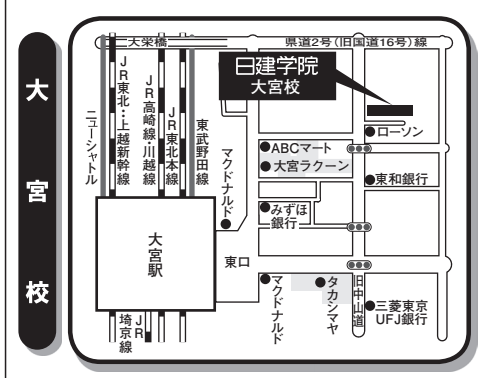

〒330-0802 埼玉県さいたま市大宮区宮町2-23 イーストゲート大宮ビルA館3F
☎ 048-648-5555
JR東北本線・埼京線・高崎線・川越線 大宮駅東口から徒歩4分