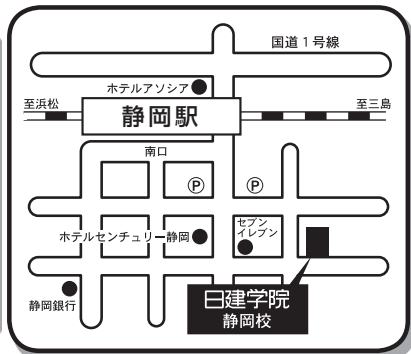

静岡校

〒422-8061 静岡県静岡市駿河区森下町4-30 メンテックビル6F
☎ 054-654-5091
静岡駅から徒歩約5分