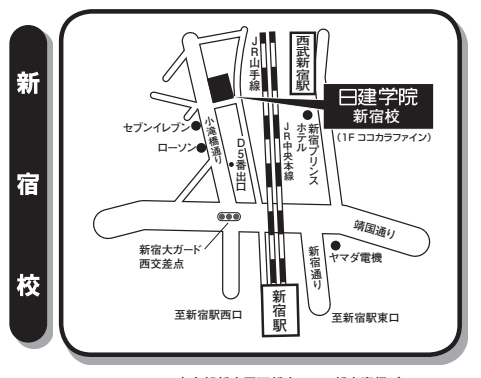

〒160-0023 東京都新宿区西新宿7-2-4 新宿喜楓ビル2F
☎ 03-6894-5800
 JR新宿駅西口から徒歩5分、都営大江戸線 新宿西口駅から徒歩1分
 東京メトロ丸の内線 新宿駅、西武新宿線 西武新宿駅から徒歩4分

〒113-0034 東京都文京区湯島3-39-10 上野THビル2F
☎ 03-5818-0731
 ・銀座線「上野広小路」駅 A4出口 徒歩2分・千代田線「湯島」駅 4番出口 徒歩4分
 ・大江戸線「上野御徒町」駅 A4出口 徒歩2分・日比谷線「御徒町」駅 4番出口 徒歩5分
 ・JR山手線「御徒町」駅 南口 徒歩3分