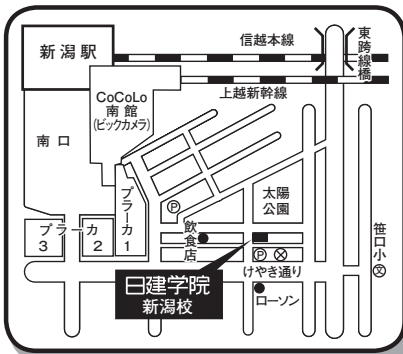

新潟校

〒950-0911 新潟県新潟市中央区笹口1-21-1 新潟日建工科大学校舎6F
☎ 025-245-5001
新潟駅南口から徒歩3分