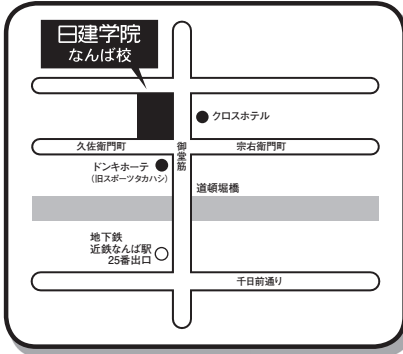

なんば校

〒542-0086 大阪府大阪市中央区西心橋2-4-2 難波日興ビルディング4F
☎ 06-4708-0445
地下鉄なんば駅 25番出口から徒歩2分