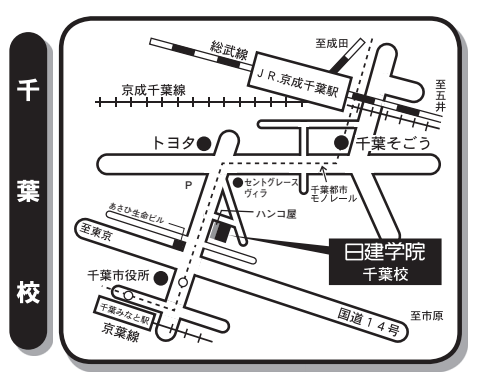

〒260-0032 千葉県千葉市中央区登戸1-2-10
☎ 043-244-0121
JR千葉駅及び京成千葉駅から徒歩5分