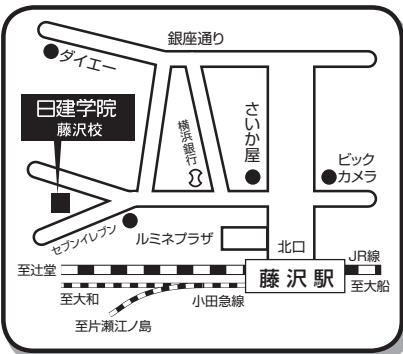

藤沢校

〒251-0052 神奈川県藤沢市藤沢496 藤沢森井ビル5F
☎ 0466-29-6470
藤沢駅から徒歩3分