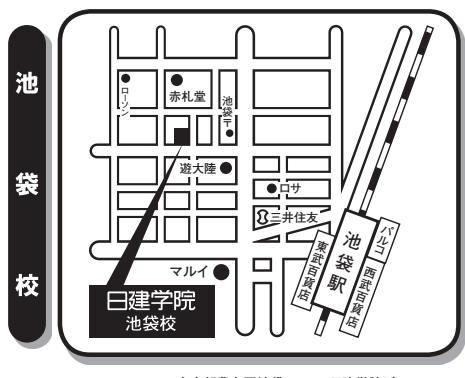

〒171-0014 東京都豊島区池袋2-38-1 日建学院ビル2F
☎ 03-3971-1101
JR・東京メトロ・東武・西武 池袋駅から徒歩5分