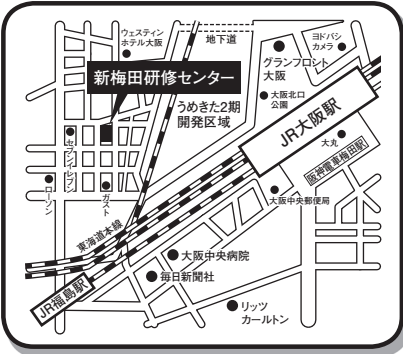

京都校

〒600-8006 京都市下京区四条通柳馬場西入立売中町99 四条SETビル7F
☎ 075-221-5911
阪急京都線 烏丸駅 15番出口から徒歩2分

梅田校

〒530-0014 大阪府大阪市北区鶴野町1-9 梅田ゲートタワー3F
☎ 06-6377-1055
地下鉄各線梅田駅H-16出口から徒歩6分、JR大阪駅から徒歩10分

新梅田研修センター

〒553-0003 大阪府福島区福島6-22-20
☎ 03-3988-6467
JR大阪駅から徒歩約10分、JR環状線福島から徒歩約7分