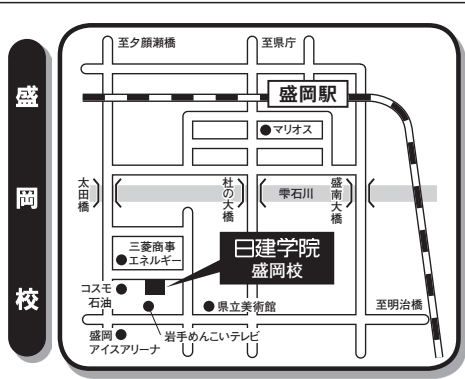

〒020-0051 岩手県盛岡市下太田下川原12-1
☎ 019-659-3900
盛岡駅から車で約6分