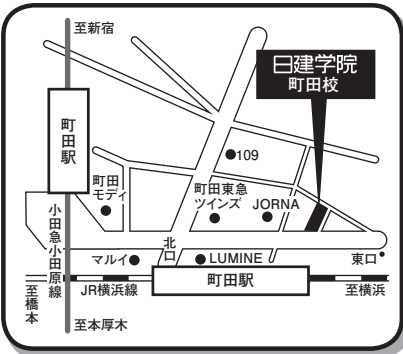

町田校

〒194-0013 東京都町田市原町田4-2-10 宝永堂ファイブビル7F
☎ 042-728-6411
JR横浜線 町田駅から徒歩2分、小田急線 町田駅から徒歩4分