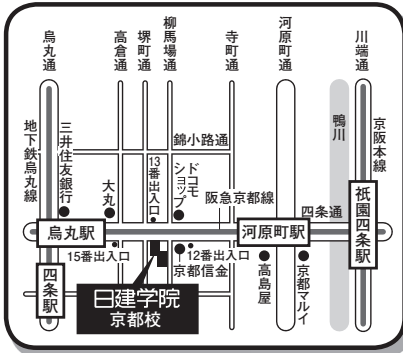

町田校

〒194-0013 東京都町田市原町田4-2-10 宝永堂ファイブビル7F
☎ 042-728-6411
JR横浜線 町田駅から徒歩2分、小田急線 町田駅から徒歩4分

横浜校

〒221-0056 神奈川県横浜市神奈川区金港町2-6 横浜プラザビル4F
☎ 045-440-1250
JR・京急本線 横浜駅から徒歩5分 (バナンソニック電工ショールーム隣入口)

武蔵小杉校

〒211-0063 神奈川県川崎市中原区小杉町1-403 小杉ビルディング新館3F
☎ 044-733-2323
武蔵小杉駅から徒歩1分

藤沢校

〒251-0052 神奈川県藤沢市藤沢496 藤沢森井ビル5F
☎ 0466-29-6470
藤沢駅から徒歩3分

新潟校

〒950-0911 新潟県新潟市中央区笹口1-21-1 新潟日建工科大学校舎6F
☎ 025-245-5001
新潟駅南口から徒歩3分

静岡校

〒422-8061 静岡県静岡市駿河区森下町4-30 メンテックビル6F
☎ 054-654-5091
静岡駅から徒歩約5分

名古屋本校

〒450-0002 愛知県名古屋市中村区名駅2-45-19 桑山ビル6F
☎ 052-541-5001
JR・名鉄・近鉄・市営地下鉄線 名古屋駅から徒歩3分

京都校

〒600-8006 京都市下京区四条通柳馬場西入立売中町99 四条SETビル7F
☎ 075-221-5911
阪急京都線 烏丸駅 15番出口から徒歩2分

梅田校

〒530-0014 大阪府大阪市北区鶴野町1-9 梅田ゲートタワー3F
☎ 06-6377-1055
地下鉄各線梅田駅H-16出口から徒歩6分、JR大阪駅から徒歩10分

新梅田研修センター

〒553-0003 大阪府福島区福島6-22-20
☎ 03-3988-6467
JR大阪駅から徒歩約10分、JR環状線福島から徒歩約7分