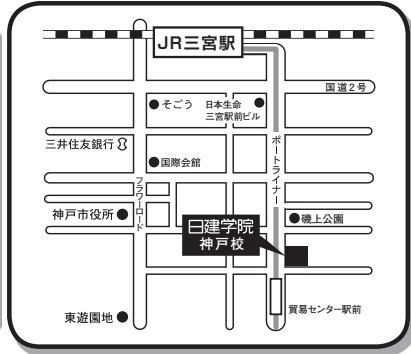

京都校

〒600-8006 京都市下京区四条通柳馬場西入立売中町99 四条SETビル7F
☎ 075-221-5911
阪急京都線 烏丸駅 15番出口から徒歩2分

梅田校

〒530-0014 大阪府大阪市北区鶴野町1-9 梅田ゲートタワー3F
☎ 06-6377-1055
地下鉄各線梅田駅H-16出口から徒歩6分、JR大阪駅から徒歩10分

新梅田研修センター

〒553-0003 大阪府福島区福島6-22-20
☎ 03-3988-6467
JR大阪駅から徒歩約10分、JR環状線福島から徒歩約7分

なんば校

〒542-0086 大阪府大阪市中央区西心橋2-4-2 難波日興ビルディング4F
☎ 06-4708-0445
地下鉄なんば駅 25番出口から徒歩2分

神戸校

〒651-0084 兵庫県神戸市中央区磯辺通2-2-10 ワンフットレズビル6F
☎ 078-230-8331
JR・阪急・阪神 三宮駅から徒歩8分

岡山校

〒700-0913 岡山県岡山市北区大供3-1-18 KSB会館5F
☎ 086-223-8860
 JR岡山駅から徒歩15分
 岡山電鉄 大雲寺前電停から徒歩11分