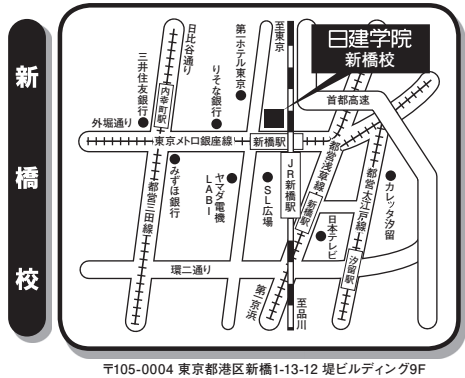

〒020-0051 岩手県盛岡市下太田下川原12-1
☎ 019-659-3900
 盛岡駅から車で約6分

〒980-6007 宮城県仙台市青葉区中央4-6-1 SS30 7F
☎ 022-267-5001
 仙台駅2階西口からペディストリアンデッキを通り、徒歩8分

〒330-0802 埼玉県さいたま市大宮区宮町2-23 イーストゲート大宮ビルA館3F
☎ 048-648-5555
 JR東北本線・埼京線・高崎線・川越線 大宮駅東口から徒歩4分

〒160-0023 東京都新宿区西新宿7-2-4 新宿喜楓ビル2F
☎ 03-6894-5800
 JR新宿駅西口から徒歩5分、都営大江戸線 新宿西口駅から徒歩1分
 東京メトロ丸の内線 新宿駅、西武新宿線 西武新宿駅から徒歩4分

〒113-0034 東京都文京区湯島3-39-10 上野THビル2F
☎ 03-5818-0731
 ・銀座線「上野広小路」駅 A4出口 徒歩2分・千代田線「湯島」駅 4番出口 徒歩4分
 ・大江戸線「上野御徒町」駅 A4出口 徒歩2分・日比谷線「御徒町」駅 4番出口 徒歩5分
 ・JR山手線「御徒町」駅 南口 徒歩3分