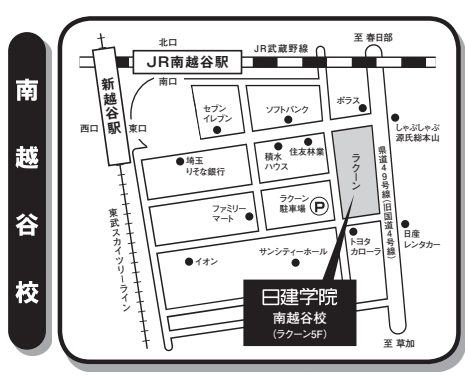

〒343-0845 埼玉県越谷市南越谷1-15-1 南越谷ラウン5F
☎ 048-986-2700
南越谷駅、新越谷駅から徒歩3分