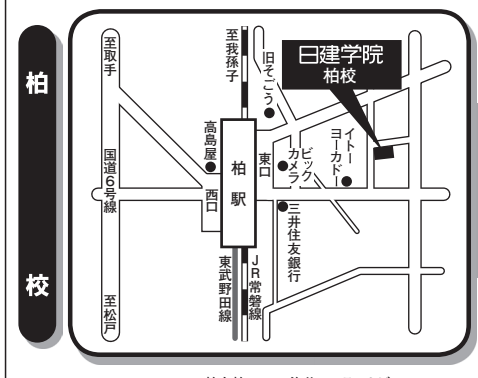

〒277-0005 柏市柏2-6-17 染谷エステートビル2F
☎ 04-7165-1929
JR常磐線・東武野田線 柏駅から徒歩5分