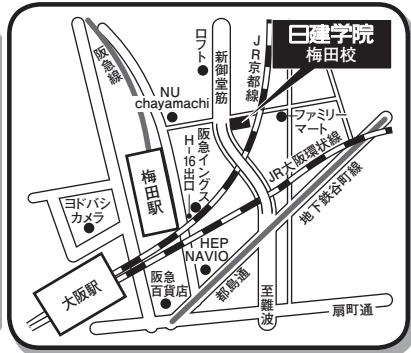

京都校

〒600-8006 京都市下京区四条通柳馬場西入立売中町99 四条SETビル7F
☎ 075-221-5911
阪急京都線 烏丸駅 15番出口から徒歩2分

梅田校

〒530-0014 大阪府大阪市北区鶴野町1-9 梅田ゲートタワー3F
☎ 06-6377-1055
地下鉄各線梅田駅H-16出口から徒歩6分、JR大阪駅から徒歩10分

新梅田研修センター

〒553-0003 大阪府福島区福島6-22-20
☎ 03-3988-6467
JR大阪駅から徒歩約10分、JR環状線福島から徒歩約7分