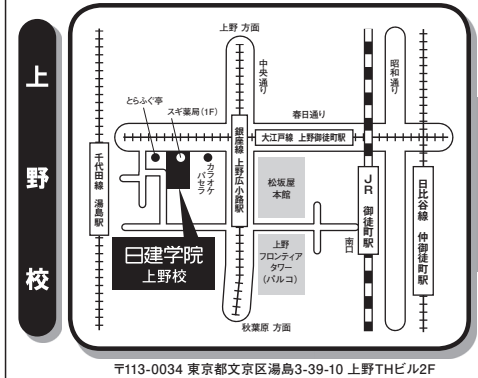

* 上記会場の住所、連絡先等については、開催日までに変更される場合があります。その場合は、「受講票」に正規の地図、住所、連絡先を記載して送付いたしますので、それに従って受講会場へおこしください。
また、変更があった場合はマンション管理センターのホームページに掲載します。

講習会場(日建学院各校等)マップ

〒060-0032 北海道札幌市中央区北二条東4-1-2 サッポロファクトリー三条館4F
☎ 011-251-6010
 JR札幌駅から徒歩12分、地下鉄バスセンター前駅4分

〒020-0051 岩手県盛岡市下太田下川原12-1
☎ 019-659-3900
 盛岡駅から車で約6分

〒980-6007 宮城県仙台市青葉区中央4-6-1 SS30 7F
☎ 022-267-5001
 仙台駅2階西口からペディストリアンデッキを通り、徒歩8分

〒330-0802 埼玉県さいたま市大宮区宮町2-23 イーストゲート大宮ビルA館3F
☎ 048-648-5555
 JR東北本線・埼京線・高崎線・川越線 大宮駅東口から徒歩4分

〒343-0845 埼玉県越谷市南越谷1-15-1 南越谷ラウン5F
☎ 048-986-2700
 南越谷駅、新越谷駅から徒歩3分

〒260-0032 千葉県千葉市中央区登戸1-2-10
☎ 043-244-0121
 JR千葉駅及び京成千葉駅から徒歩5分

〒277-0005 柏市柏2-6-17 染谷エステートビル2F
☎ 04-7165-1929
 JR常磐線・東武野田線 柏駅から徒歩5分

〒171-0014 東京都豊島区池袋2-38-1 日建学院ビル2F
☎ 03-3971-1101
 JR・東京メトロ・東武・西武 池袋駅から徒歩5分

〒160-0023 東京都新宿区西新宿7-2-4 新宿喜楓ビル2F
☎ 03-6894-5800
 JR新宿駅西口から徒歩5分、都営大江戸線 新宿西口駅から徒歩1分
 東京メトロ丸の内線 新宿駅、西武新宿線 西武新宿駅から徒歩4分

〒113-0034 東京都文京区湯島3-39-10 上野THビル2F
☎ 03-5818-0731
 ・銀座線「上野広小路」駅 A4出口 徒歩2分・千代田線「湯島」駅 4番出口 徒歩4分
 ・大江戸線「上野御徒町」駅 A4出口 徒歩2分・日比谷線「御徒町」駅 4番出口 徒歩5分
 ・JR山手線「御徒町」駅 南口 徒歩3分