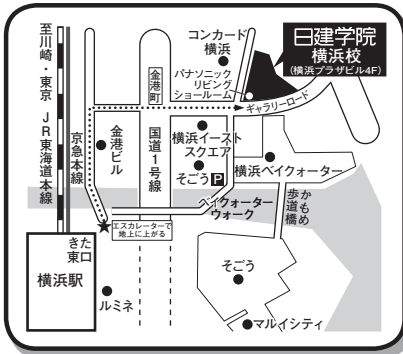

横浜校

〒221-0056 神奈川県横浜市神奈川区金港町2-6 横浜プラザビル4F
☎ 045-440-1250
JR・京急本線 横浜駅から徒歩5分 (バナンソニック電工ショールーム隣入口)