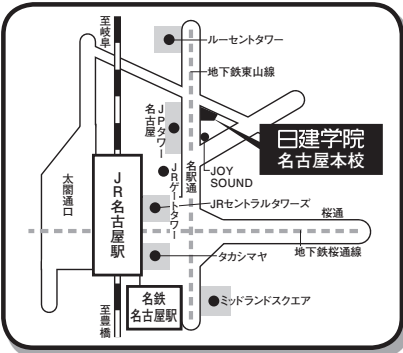

名古屋本校

〒450-0002 愛知県名古屋市中村区名駅2-45-19 桑山ビル6F
☎ 052-541-5001
JR・名鉄・近鉄・市営地下鉄線 名古屋駅から徒歩3分