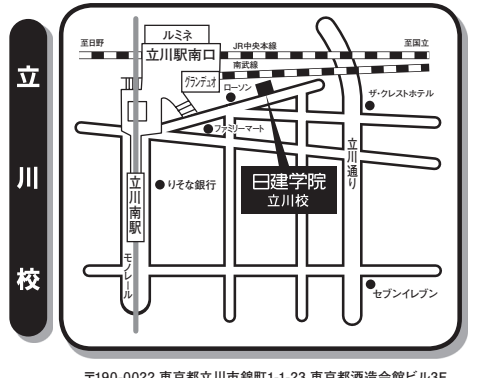

〒190-0022 東京都立川市錦町1-1-23 東京都酒造会館ビル3F
☎ 042-527-3291
JR立川駅から徒歩3分