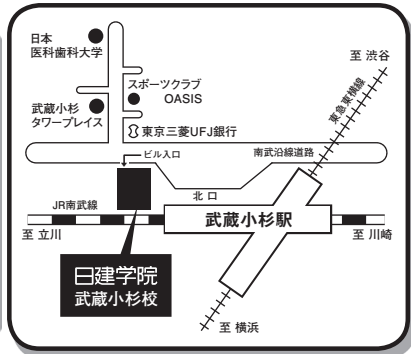

町田校

〒194-0013 東京都町田市原町田4-2-10 宝永堂ファイブビル7F
☎ 042-728-6411
JR横浜線 町田駅から徒歩2分、小田急線 町田駅から徒歩4分

横浜校

〒221-0056 神奈川県横浜市神奈川区金港町2-6 横浜プラザビル4F
☎ 045-440-1250
JR・京急本線 横浜駅から徒歩5分 (バナンソニック電工ショールーム隣入口)

武蔵小杉校

〒211-0063 神奈川県川崎市中原区小杉町1-403 小杉ビルディング新館3F
☎ 044-733-2323
武蔵小杉駅から徒歩1分